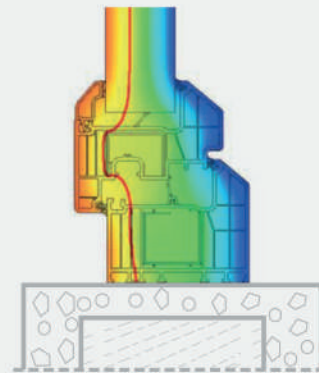

*LSG acoustic 12/Argon 20/LSG acoustic 10 akustik cam ile sağlanmaktadır.