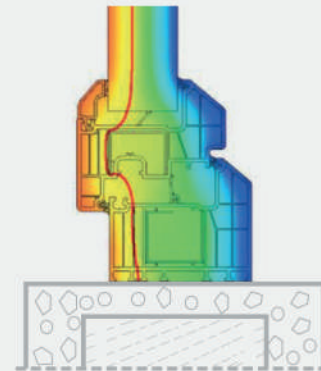

*LSG acoustic 12/Argon 20/LSG acoustic 10 akustik cam ile sağlanmaktadır.