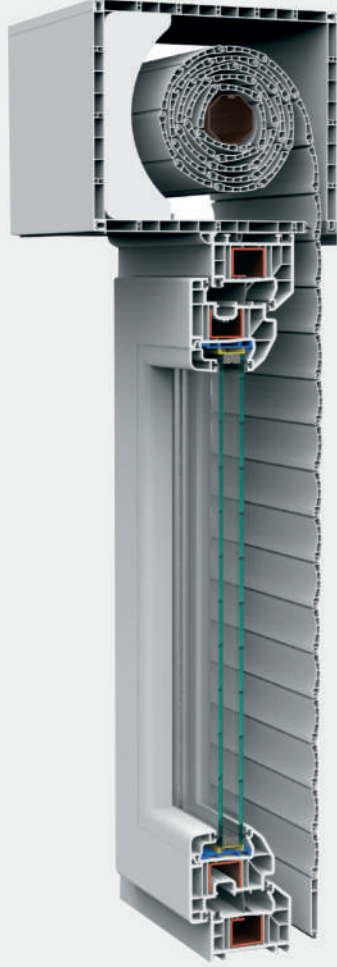

**HAYATIN İÇİNDE
KONFORU YAKALA**

PANJUR VE KEPENK SİSTEMLERİ

winkepenk

Uygulandığı alanlarda maksimum güneş kontrolü sağlayan Winkepenk, ısı tasarrufu için alternatif bir çözüm sunarken, olumsuz hava şartları ve dış etkenlere karşı da koruma sağlar.

MAKSİMUM GÜNEŞ KONTROLÜ SAĞLAYAN TASARIM

PANJUR VE KEPENK SİSTEMLERİ

winstor

Mevsim kontrolü sağlayan ve şık bir tasarıma sahip olan Winstor, farklı uygulama ve renk seçenekleriyle evinize görsel zenginlik sunan monoblok panjur sistemidir.