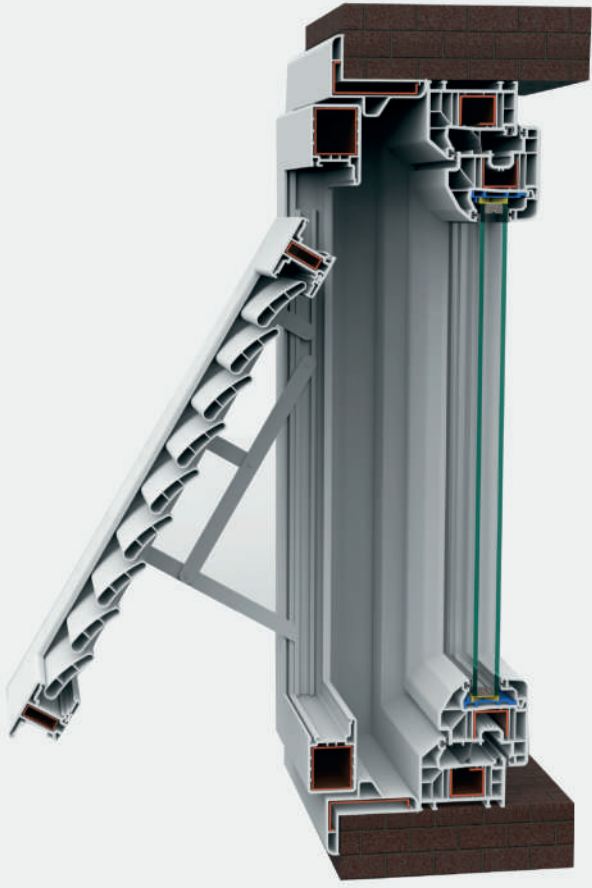

**HAYATIN İÇİNDE
KONFORU YAKALA**

PANJUR VE KEPENK SİSTEMLERİ

winkepenk

Uygulandığı alanlarda maksimum güneş kontrolü sağlayan Winkepenk, ısı tasarrufu için alternatif bir çözüm sunarken, olumsuz hava şartları ve dış etkenlere karşı da koruma sağlar.