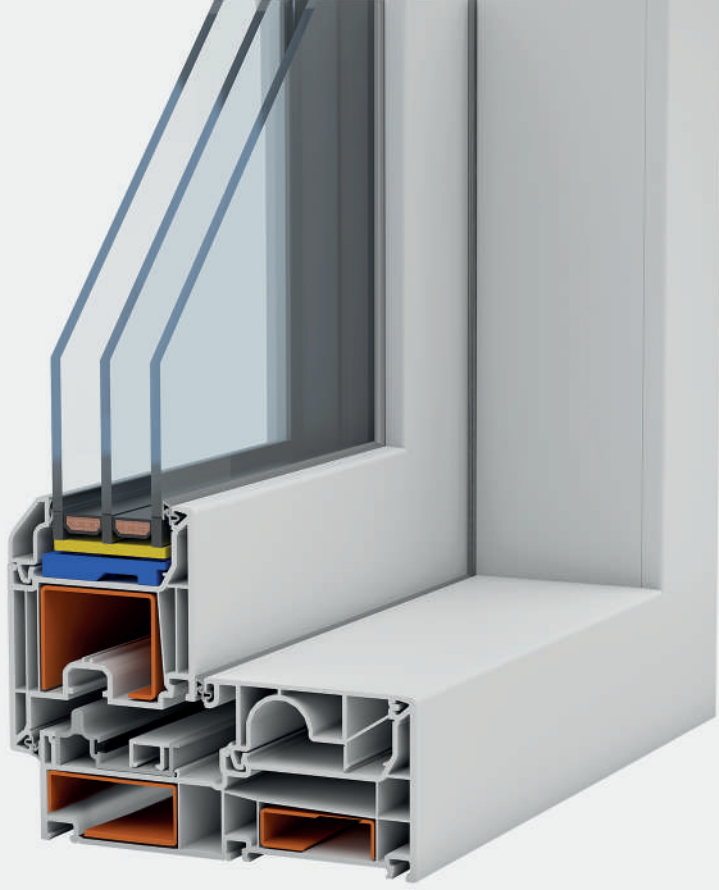

DEVRİMSEL BİR ISI YALITIMI

KAPI VE PENCERE SİSTEMLERİ

by winsa
Revotech
REVOLUTION IN WINDOW TECHNOLOGY

**Türkiye'de İlk Pasif Ev
Komponent Sertifikası**

Çok katlı binalarda rüzgar yüküne karşı yüksek dayanıklılık sağlayan Revotech, damlalıklı kanat ve kendinden pervazlı kasa profili seçeneği sayesinde iç yüzeylerde görsel bütünlük sağlar.

MAKSİMUM GENİŞLİK PANORAMİK GÖRÜNÜM

SÜRME SİSTEMLERİ

Comfort Slide

Uluslararası deneyimlerden kazanılan tecrübe ve profesyonellikle tasarlanan Comfort Slide, mimari projelerde farklı tarzların yansıtılmasına imkan verir.