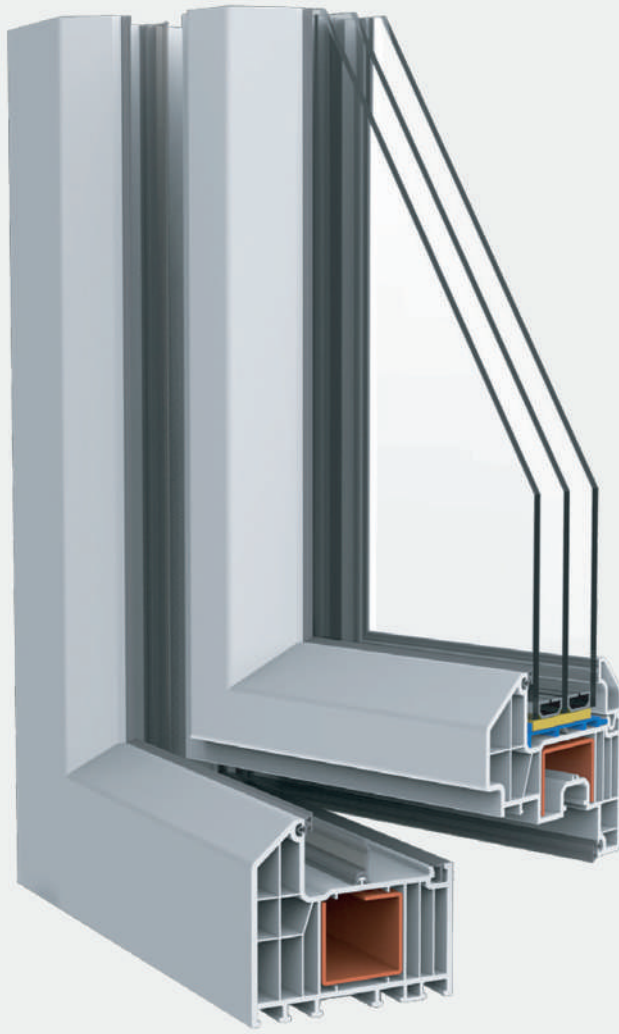

YENİLİKÇİ VE EŐSİZ BİR TASARIM

KAPI VE PENCERE SİSTEMLERİ

by winsa
Revotech
gold
REVOLUTION IN WINDOW TECHNOLOGY

Türkiye'de İlk Pasif Ev
Komponent Sertifikası

Devrimsel bir ısı yalıtımı sağlayan Revotech Gold, Türkiye'de 90 mm genişliğinde üretilen ilk PVC profile sahiptir. Aynı zamanda çok katlı binalarda rüzgar yüküne karşı yüksek dayanıklılık sağlar.