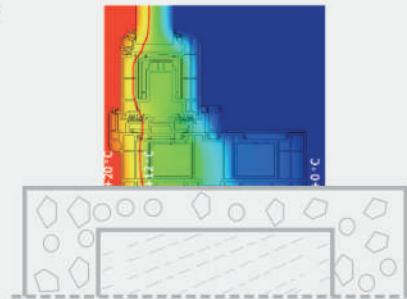

Panorama HS 76

Panorama HS 76, sağladığı geniş cam açıklıkları ile daha yüksek ısı yalıtımı, yüksek rüzgar dayanımı ve su geçirmezlik sağlar. Tasarımı sayesinde kolay kullanım ve minimum manzara kaybı sunar.

$U_f : 1,2 \text{ W / (m}^2 \cdot \text{K)}$

$R_w, (C; C_{tr}) = 32 (-1; -4) \text{ dB}$

Profil Genişliği	: 175 mm
Kanat Profil Genişliği	: 76 mm
Sınıf/Standart	: A CLASS - TS EN 12608-1
Conta	: TPE Gri/ Siyah - EPDM Siyah
Çita	: Tek tırnaklı - PCE Contalı
Cam Kalınlıkları	: 4, 10, 20, 24, 26, 30, 36, 39 mm